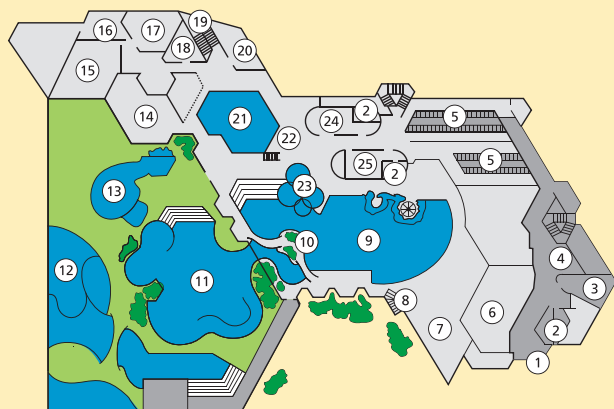

## ERDGESCHOSS

- |  |                                  |
|--|----------------------------------|
| 1 Haupteingang                         | 13 Kaltwasserbecken              |
| 2 WC                                   | 14 Ruheraum                      |
| 3 Boutique „NAKAMISE“                  | 15 Seminarraum                   |
| 4 Empfang                              | 16 TV-Raum                       |
| 5 Umkleiden                            | 17 Erste Hilfe / Therapieleitung |
| 6 Restaurant „MIZU“,<br>Trockenbereich | 18 Sologrotte                    |
| 7 Restaurant „MIZU“,<br>Naßbereich     | 19 Treppe zum Sportbereich       |
| 8 Treppe zu den Kinos                  | 20 Therapiebetreuung             |
| 9 Thermalbecken innen                  | 21 Therapiebecken                |
| 10 Insel mit Ionen-Brunnen             | 22 Gästeeinformation             |
| 11 Thermalbecken außen                 | 23 Whirlpools                    |
| 12 Badesee                             | 24 Duschen Damen                 |
|  | 25 Duschen Herren                |

## OBERGESCHOSS

- |                                     |                             |
|-------------------------------------|-----------------------------|
| 26 Damen FKK-Bereich                | 32 Massage                  |
| 27 Damensauna                       | 33 Liege- und Erholungszone |
| 28 Saunagarten                      | 34 Ruheraum                 |
| 29 Textil-/Weinsberger-<br>solarien | 35 FKK-Solarien             |
| 30 Saunabar „KAMPAI“                | 36 Paradiesgarten           |
| 31 Saunawelt                        | 37 Kaltwasserbecken         |
|                                     | 38 Dampfbad                 |

Im Untergeschoß befinden sich weitere Umkleidekabinen, die Sporthalle, Fitneßraum und die beiden Kinos „PANDA“ und „KASKADE“