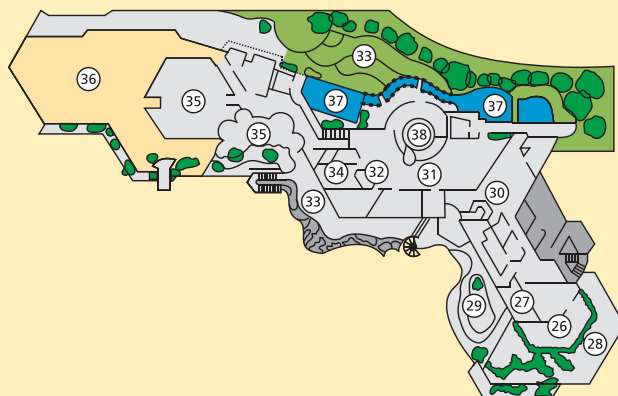

## ERDGESCHOSS

- |  |                                  |
|--|----------------------------------|
| 1 Haupteingang                         | 13 Kaltwasserbecken              |
| 2 WC                                   | 14 Ruheraum                      |
| 3 Boutique „NAKAMISE“                  | 15 Seminarraum                   |
| 4 Empfang                              | 16 TV-Raum                       |
| 5 Umkleiden                            | 17 Erste Hilfe / Therapieleitung |
| 6 Restaurant „MIZU“,<br>Trockenbereich | 18 Sologrotte                    |
| 7 Restaurant „MIZU“,<br>Naßbereich     | 19 Treppe zum Sportbereich       |
| 8 Treppe zu den Kinos                  | 20 Therapiebetreuung             |
| 9 Thermalbecken innen                  | 21 Therapiebecken                |
| 10 Insel mit Ionen-Brunnen             | 22 Gästeeinformation             |
| 11 Thermalbecken außen                 | 23 Whirlpools                    |
| 12 Badesee                             | 24 Duschen Damen                 |
|  | 25 Duschen Herren                |

## OBERGESCHOSS

- |                                     |                             |
|-------------------------------------|-----------------------------|
| 26 Damen FKK-Bereich                | 32 Massage                  |
| 27 Damensauna                       | 33 Liege- und Erholungszone |
| 28 Saunagarten                      | 34 Ruheraum                 |
| 29 Textil-/Weinsberger-<br>solarien | 35 FKK-Solarien             |
| 30 Saunabar „KAMPAI“                | 36 Paradiesgarten           |
| 31 Saunawelt                        | 37 Kaltwasserbecken         |
|                                     | 38 Dampfbad                 |

Im Untergeschoß befinden sich weitere Umkleidekabinen, die Sporthalle, Fitneßraum und die beiden Kinos „PANDA“ und „KASKADE“