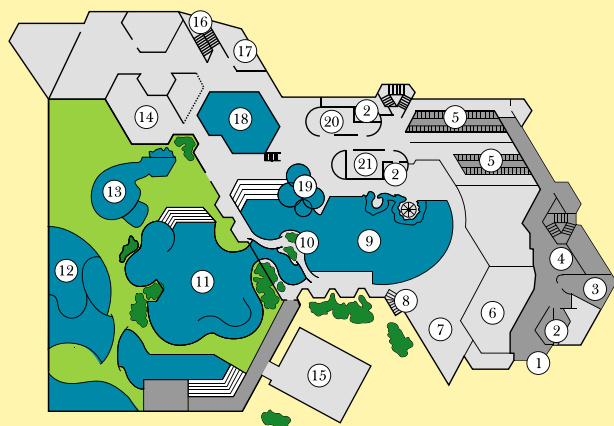

ERDGESCHOSS

- | | |
|--|----------------------------|
| 1 Haupteingang | 12 Badesee |
| 2 WC | 13 Kaltwasserbecken |
| 3 Boutique "NAKAMISE" | 14 Ruheraum |
| 4 Empfang | 15 Beauty Center |
| 5 Umkleiden | 16 Treppe zum Sportbereich |
| 6 Restaurant "MIZU",
Trockenbereich | 17 Therapiebetreuung |
| 7 Restaurant "MIZU",
Nassbereich | 18 Therapiebecken |
| 8 Treppe zu den Kinos | 19 Whirlpools |
| 9 Thermalbecken innen | 20 Duschen Damen |
| 10 Insel | 21 Duschen Herren |
| 11 Thermalbecken außen | |

OBERGESCHOSS

- | | |
|---|------------------------------|
| 22 Damen FKK - Bereich | 29 Liege- und Erholungszone |
| 23 Damensauna | 30 Ruheraum |
| 24 Saunagarten | 31 Paradiesgarten |
| 25 Galerie mit Weinsberger
Infrarotlampen und
Zugang zur Damensauna | 32 Thermalwasserbecken |
| 26 Saunabar "KAMPAI" | 33 Dampfbad |
| 27 Saunawelt | 34 Freiluft Kaltwasserbecken |
| 28 Massage | 35 Ruheraum |

Im Untergeschoss befinden sich weitere Umkleidekabinen, der Therapieraum, der Fitnessraum und die beiden Kinos "PANDA" und "KASKADE"