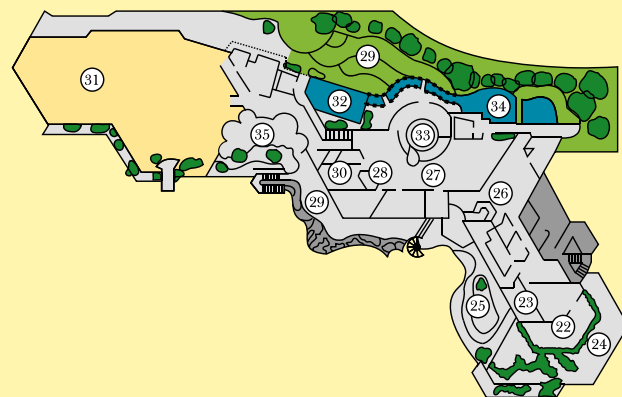

ERDGESCHOSS

- | | |
|--|----------------------------|
| 1 Haupteingang | 12 Badesee |
| 2 WC | 13 Kaltwasserbecken |
| 3 Boutique "NAKAMISE" | 14 Ruheraum |
| 4 Empfang | 15 Beauty Center |
| 5 Umkleiden | 16 Treppe zum Sportbereich |
| 6 Restaurant "MIZU",
Trockenbereich | 17 Therapiebetreuung |
| 7 Restaurant "MIZU",
Nassbereich | 18 Therapiebecken |
| 8 Treppe zu den Kinos | 19 Whirlpools |
| 9 Thermalbecken innen | 20 Duschen Damen |
| 10 Insel | 21 Duschen Herren |
| 11 Thermalbecken außen | |

OBERGESCHOSS

- | | |
|---|------------------------------|
| 22 Damen FKK - Bereich | 29 Liege- und Erholungszone |
| 23 Damensauna | 30 Ruheraum |
| 24 Saunagarten | 31 Paradiesgarten |
| 25 Galerie mit Weinsberger
Infrarotlampen und
Zugang zur Damensauna | 32 Thermalwasserbecken |
| 26 Saunabar "KAMPAI" | 33 Dampfbad |
| 27 Saunawelt | 34 Freiluft Kaltwasserbecken |
| 28 Massage | 35 Ruheraum |

Im Untergeschoss befinden sich weitere Umkleidekabinen, der Therapieraum, der Fitnessraum und die beiden Kinos "PANDA" und "KASKADE"