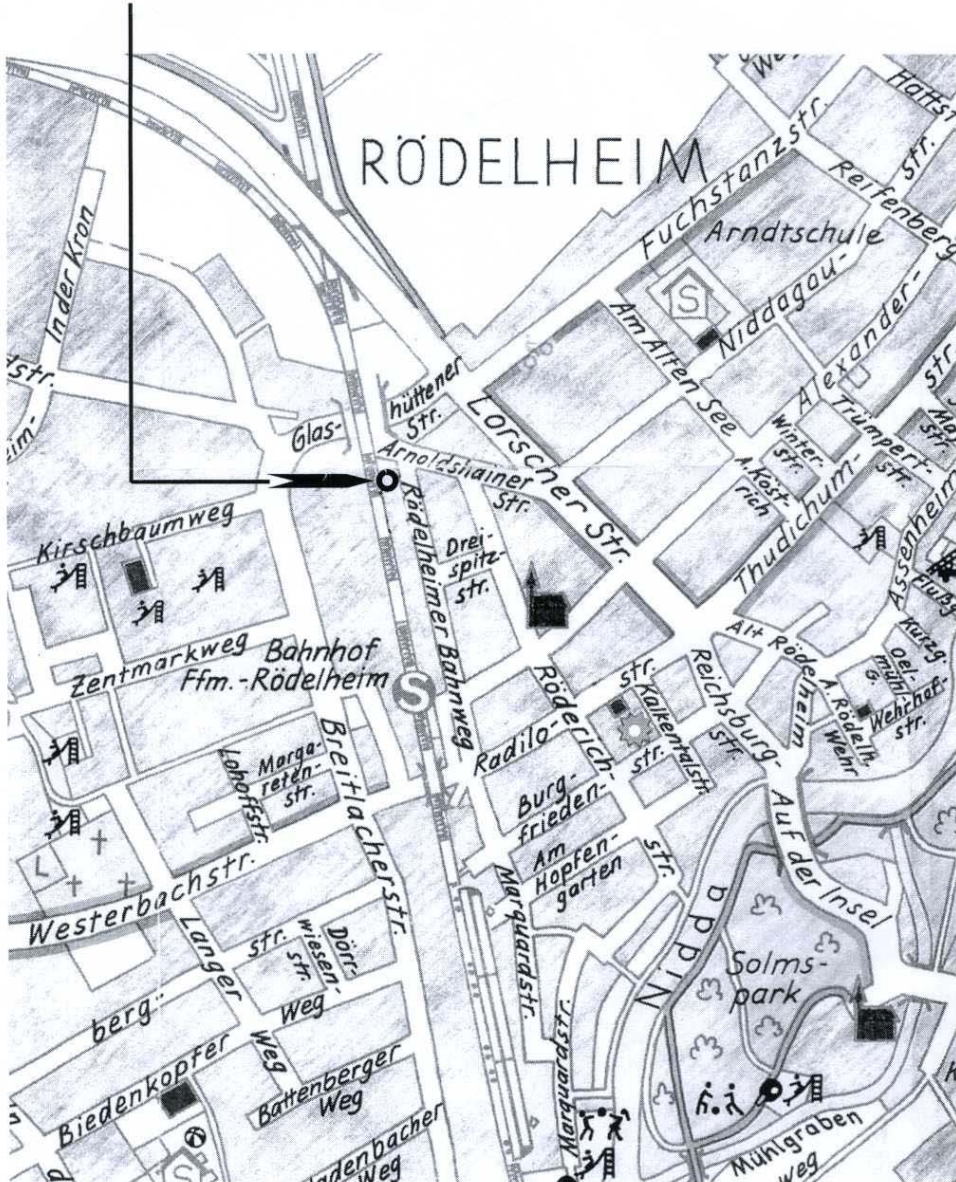

Zentrum für deutsche Sprache  
und Kultur e.V.  
Rödelheimer Bahnweg 31  
60489 Frankfurt / Main (Rödelheim)

**Mit öffentlichen Verkehrsmitteln:**

- S3 nach Bad-Soden (oder)
- S4 nach Kronberg (oder)
- S5 nach Bad-Homburg / Friedrichsdorf
  
- Bus: 34, 55, 60, 72, 916

Ausstieg Rödelheim (von hier noch ca. 100 m zu Fuß)